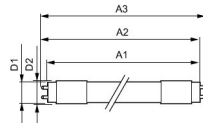

Specificaties Philips LED Tube T8 CorePro (UN) Ultra Output 23W 3200lm - 830 Warm Wit | 150cm Vervangt 58W

[Bekijk product](#)

Algemene informatie

Artikelnummer	248772
EAN	8720169200029
Merk	Philips
Fabrikantnaam	CorePro LEDtube UN 1500mm UO 23W830 T8
Aanbevolen aantal	20
Garantie	3 jaar
Energielabel	D
Levensduur (uur)	50000
Netspanning (Volt)	220-240

Afmetingen

Lengte TL-Buis	150cm
Lengte (mm)	1514
Diameter (mm)	28