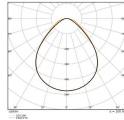

Specificaties Ledvance LED Paneel Eco  
36W 3600lm - 830 Warm Wit |  
60X60cm - UGR <19

[Bekijk product](#)

## Afmetingen

---

Afmetingen LED Paneel	60x60cm
Lengte (mm)	595
Breedte (mm)	595
Hoogte (mm)	32