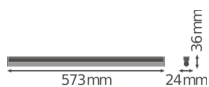

Specificaties Ledvance LED Montagebalk Linear Compact High Output
10W 1000lm - 840 Koel Wit | 60cm

[Bekijk product](#)

Algemene informatie

Artikelnummer	234126
EAN	4058075106291
EOC FR	106291
Merk	Ledvance
Fabrikantnaam	LN COMP HO 600 10W/4000K
Garantie	5 jaar
Levensduur (uur)	50000

Technische Informatie

Technologie	LED Geïntegreerd
Netspanning (Volt)	220-240
Dimbaar	Nee, niet dimbaar
Lumen per watt	100
Powerfactor	>0.50
Kleurcode	840 Koel Wit
Lichtkleur (Kelvin)	4000 Koel Wit
Kleurweergave (Ra)	80-89 - Goede kleurweergave
Lichtkleur	Wit
Kleurinstelling	Enkele kleur
Geschikt voor Buitengebruik	No
Lengte	60cm

Armatuur Informatie

Montage	Opbouw
IP-Waarde	IP20 - Bijna stofdicht
Slagvastheid (IK-waarde)	IK03 - 0.35 Joule
Behuizing	PC (Polycarbonate)
Kleur Armatuur	Wit
Inclusief Lamp	Ja
Noodverlichting	Nee

Afmetingen

Lengte (mm)	573
Breedte (mm)	24
Hoogte (mm)	36

Sensor Informatie

Sensortype	Geen sensor
------------	-------------