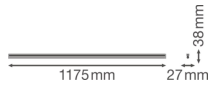

Specificaties Ledvance LED Montagebalk Linear Compact 20W 2000lm - 830 Warm Wit | 120cm

[Bekijk product](#)

Algemene informatie

Artikelnummer	233347
EAN	4058075099739
Merk	Ledvance
Fabrikantnaam	LN COMP BATTEN 1200 20W/3000K LEDV
Garantie	5 jaar
Levensduur (uur)	50000

Technische Informatie

Technologie	LED Geïntegreerd
Netspanning (Volt)	220-240
Dimbaar	Nee, niet dimbaar
Lumen per watt	100
Powerfactor	>0.50
Kleurcode	830 Warm Wit
Lichtkleur (Kelvin)	3000 Warm Wit
Kleurweergave (Ra)	80-89 - Goede kleurweergave
Lichtkleur	Wit
Kleurinstelling	Enkele kleur
Lengte	120cm

Armatuur Informatie

Montage	Opbouw
---------	--------

Armatuur Aansluiting	Schroefterminal, 2-polig
Optische Afdekking	PC (Polycarbonate)
IP-Waarde	IP20 - Bijna stofdicht
Slagvastheid (IK-waarde)	IK03 - 0.35 Joule
Bedrijfstemperatuur	-20 to +40
Behuizing	PC (Polycarbonate)
Kleur Armatuur	Wit
Inclusief Lamp	Ja
Noodverlichting	Nee

Afmetingen

Lengte (mm)	1175
Breedte (mm)	27
Hoogte (mm)	38

Sensor Informatie

Sensortype	Geen sensor
------------	-------------