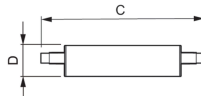

Caractéristiques Philips Corepro LED Lineair R7s 118mm
14W 2000lm - 840 Blanc Froid | Dimmable - Équivalent
120W

[Voir le produit](#)

Informations Générales

Réf.	231200
EAN	8718696714065
EOC FR	714065
Marque	Philips
Nom du fabricant	CorePro LED linear D 14-120W R7S 118 840
Vendu à l'unité - Carton complet	1
Garantie Totale	2 ans
Étiquette énergétique	D
Durée de Vie Moyenne (heure)	15000

Informations techniques

Technologie	LED
Dimmable	Oui
Culot	R7s
Lumen per watt	142.9
Type de capteur	Pas de détecteur

Information produit

Code Couleur	840 Blanc Froid
Couleur de Lumière (Kelvin)	4000 Blanc Froid
Indice de Rendu des Couleurs (Ra)	80-89

Couleur Claire	Blanc
Options de couleur	Couleur unique

Dimensions

Longueur (mm)	118
Diamètre (mm)	29
Forme	Culot double