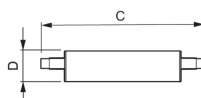

Caractéristiques Philips Corepro LED Lineair R7s 118mm
14W 2000lm - 830 Blanc Chaud | Dimmable - Équivalent
120W

[Voir le produit](#)

Informations Générales

Réf.	230946
EAN	8718696714003
EOC FR	714003
Marque	Philips
Nom du fabricant	CorePro LED linear D 14-120W R7S 118 830
Vendu à l'unité - Carton complet	10
Garantie Totale	2 ans
Étiquette énergétique	D
Durée de Vie Moyenne (heure)	15000

Informations techniques

Technologie	LED
Tension (V)	220-240
Dimmable	Oui
Culot	R7s
Lumen per watt	142.9
Type de capteur	Pas de détecteur

Information produit

Code Couleur	830 Blanc Chaud
Couleur de Lumière (Kelvin)	3000 Blanc Chaud

Indice de Rendu des Couleurs (Ra)	80-89
Couleur Claire	Blanc
Options de couleur	Couleur unique

Dimensions

Longueur (mm)	118
Diamètre (mm)	29
Forme	Culot double