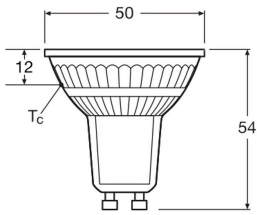

Caractéristiques Ledvance LED Réflecteur GU10
PAR16 3.1W 350lm 120d - 827 Blanc Très Chaud |
Équivalent 32W

[Voir le produit](#)

Informations Générales

Réf.	256878
EAN	4099854458088
Marque	Ledvance
Nom du fabricant	LED PAR16 P 3.1W 827 GU10
Vendu à l'unité - Carton complet	1
Garantie Totale	4 ans
Étiquette énergétique	E
Durée de Vie Moyenne (heure)	15000

Informations techniques

Technologie	LED
Tension (V)	220-240
Angle de Diffusion (degrés)	120
Dimmable	Non
Culot	GU10
Lumen per watt	113
Facteur de puissance	>0.40
Type de capteur	Pas de détecteur

Information produit

Dimensions

Longueur (mm)	54
Diamètre (mm)	50
Forme	Réflecteur
Forme exacte	PAR16