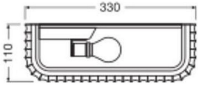

Caractéristiques Ledvance Decor  
Applique Murale Routes Blanc |  
Convient pour 2x E27

[Voir le produit](#)

## Dimensions

---

Longueur (mm)	330
Largeur (mm)	110
Hauteur (mm)	150