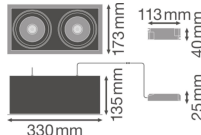

Specificaties Ledvance LED Spot
 Vierkant Multi Kantelbaar Zwart-Wit
 2x30W 5400lm 38D - 840 Koel Wit |
 Zaagmaat 320x160mm

[Bekijk product](#)

Algemene informatie

| | |
|------------------|-------------------------------|
| Artikelnummer | 234258 |
| EAN | 4058075113985 |
| Merk | Ledvance |
| Fabrikantnaam | SP MULTI 2X30W/4000K FL WT/BK |
| Garantie | 5 jaar |
| Energielabel | F |
| Levensduur (uur) | 50000 |

Technische Informatie

| | |
|-----------------------|-----------------------------|
| Technologie | LED Geïntegreerd |
| Netspanning (Volt) | 220-240 |
| Dimbaar | Nee, niet dimbaar |
| Lumen per watt | 90 |
| Gradenbundel (graden) | 38 |
| Kleurcode | 840 Koel Wit |
| Lichtkleur (Kelvin) | 4000 Koel Wit |
| Kleurweergave (Ra) | 80-89 - Goede kleurweergave |
| Lichtkleur | Wit |
| Kleurinstelling | Enkele kleur |

Armatuur Informatie

| | |
|--------------------------|------------------------|
| Inclusief Lamp | Ja |
| Aantal benodigde lampen | 2 |
| Montage | Inbouw |
| Zaagmaat (mm) | 320x160 |
| Inbouwdiepte (mm) | 250 |
| IP-Waarde | IP20 - Bijna stofdicht |
| Slagvastheid (IK-waarde) | IK03 - 0.35 Joule |
| Bedrijfstemperatuur | -10 to +40 |
| Behuizing | Aluminium |
| Kleur Armatuur | Wit |
| Kantelbaar | Ja |
| Noodverlichting | Nee |

Afmetingen

| | |
|---------------|-----|
| Lengte (mm) | 330 |
| Breedte (mm) | 173 |
| Hoogte (mm) | 25 |
| Diameter (mm) | 330 |

Sensor Informatie

| | |
|------------|-------------|
| Sensortype | Geen sensor |
|------------|-------------|