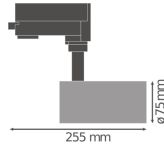

Specificaties Ledvance LED Railspot
D75 Zwart 25W 1750lm 24D - 930
Warm Wit | Beste Kleurweergave

[Bekijk product](#)

Algemene informatie

Artikelnummer	234279
EAN	4058075113565
Merk	Ledvance
Fabrikantnaam	TRACK SP D75 25W/3000K 90RA NFL BK
Garantie	3 jaar
Energie label	G

Technische Informatie

Technologie	LED Geïntegreerd
Netspanning (Volt)	220-240
Dimbaar	Nee, niet dimbaar
Lumen per watt	70
Gradenbundel (graden)	24
Kleurcode	930 Warm Wit
Lichtkleur (Kelvin)	3000 Warm Wit
Kleurweergave (Ra)	90-99 - Perfecte kleurweergave
Lichtkleur	Wit
Kleurinstelling	Enkele kleur
Powerfactor	>0.90

Armatuur Informatie

Inclusief Lamp	Ja
Armatuur Aansluiting	3-fase rail
IP-Waarde	IP20 - Bijna stofdicht
Slagvastheid (IK-waarde)	IK03 - 0.35 Joule
Kleur Armatuur	Zwart

Afmetingen

Lengte (mm)	75
Breedte (mm)	75
Diameter (mm)	75