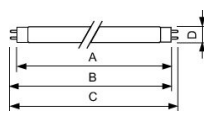

Caractéristiques Philips MASTER TL-D 58W - Jaune | 150cm

[Voir le produit](#)

Informations Générales

Réf.	154927
EAN	8711500954473
EOC FR	954473
Marque	Philips
Nom du fabricant	TL-D Colored 58W Yellow 1SL/25
Vendu à l'unité - Carton complet	25
Garantie Totale	5 ans
Durée de Vie Moyenne (heure)	15000

Informations techniques

Technologie	Fluorescent
Dimmable	Oui, avec ballast dimmable uniquement
Culot	G13
Lumen per watt	38.8
Ballast Nécessaire	Oui
Rotatif	Non
Angle de Diffusion (degrés)	360
Longueur	150cm
Type de capteur	Pas de détecteur

Information produit

Couleur Claire	Jaune
Options de couleur	Couleur unique
Caractéristique(s)	Jaune

Dimensions

Longueur (mm)	1500
Diamètre (mm)	28