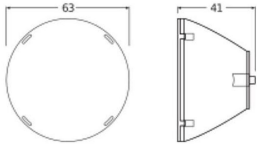

## Caractéristiques Ledvance Spot Sur Rail Réflecteur Pour 20W 50D

[Voir le produit](#)

### Dimensions

Longueur (mm)	63
Hauteur (mm)	41
Diamètre (mm)	63