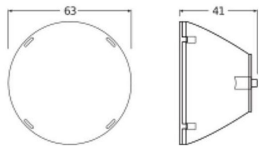

Caractéristiques Ledvance Spot Sur Rail Réflecteur Pour 20W 36D

[Voir le produit](#)

Informations Générales

| | |
|----------------------------------|-------------------------------------|
| Réf. | 256805 |
| EAN | 4099854616808 |
| Marque | Ledvance |
| Nom du fabricant | TRACKLIGHT SPOT REFLECTOR 20W 36DEG |
| Vendu à l'unité - Carton complet | 1 |
| Garantie Totale | 2 ans |

Informations techniques

| | |
|----------------------|-------------|
| Eclairage de Secours | Non |
| Couleur du Luminaire | Transparent |
| Technologie | Accessory |

Dimensions

| | |
|---------------|----|
| Longueur (mm) | 63 |
| Hauteur (mm) | 41 |
| Diamètre (mm) | 63 |