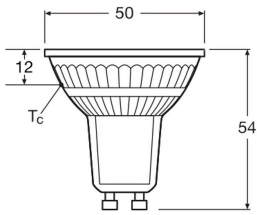

Caractéristiques Ledvance LED Réflecteur GU10  
PAR16 2.4W 230lm 36d - 830 Blanc Chaud |  
Équivalent 35W

[Voir le produit](#)

## Informations techniques

Technologie	LED
Tension (V)	220-240
Angle de Diffusion (degrés)	36
Dimmable	Non
Culot	GU10
Lumen per watt	96
Facteur de puissance	>0.40
Type de capteur	Pas de détecteur

## Dimensions

---

Longueur (mm)	54
Diamètre (mm)	50
Forme	Réflecteur
Forme exacte	PAR16