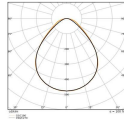

Caractéristiques Ledvance Panneau LED Eco 36W 3600lm - 865 Lumière Du Jour | 60X60cm - UGR <19

[Voir le produit](#)

Informations Générales

| | |
|------------------------------|--|
| Réf. | 251074 |
| EAN | 4099854187339 |
| Marque | Ledvance |
| Nom du fabricant | PANEL ECO 600 UGR<19 600 E 36W 865 U19 |
| Garantie Totale | 3 ans |
| Durée de Vie Moyenne (heure) | 50000 |

Couleur du boîtier Blanc

Dimensions

Dimensions du Panneau LED 60x60cm

Longueur (mm) 595

Largeur (mm) 595

Hauteur (mm) 32

Informations du capteur

Type de capteur Pas de détecteur