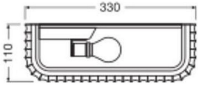

Caractéristiques Ledvance Decor
Applique Murale Routes Blanc |
Convient pour 2x E27

[Voir le produit](#)

Informations Générales

| | |
|------------------|---|
| Réf. | 256519 |
| EAN | 4058075841246 |
| Marque | Ledvance |
| Nom du fabricant | Decor Plaster Routes Wall 330 2XE27 White |
| Garantie Totale | 5 ans |

Dimensions

| | |
|---------------|-----|
| Longueur (mm) | 330 |
| Largeur (mm) | 110 |
| Hauteur (mm) | 150 |

Informations du capteur

| | |
|-----------------|------------------|
| Type de capteur | Pas de détecteur |
|-----------------|------------------|