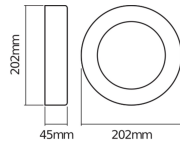

Caractéristiques Ledvance LED Mur
light Endura Style Cercle Foncé Gris
13.5W - 830

[Voir le produit](#)

Informations Générales

Réf.	243613
EAN	4058075205215
Étiquette énergétique	G
Marque	Ledvance
Nom du fabricant	ENDURA STYLE RING 13.5W DG LEDV
Garantie Totale	5 ans

Informations techniques

Technologie	LED Intégré
Tension (V)	220-240
Dimmable	Non
Lampe Incluse	Oui
Lumen per watt	36
Code Couleur	830 Blanc Chaud
Couleur de Lumière (Kelvin)	3000 Blanc Chaud
Indice de Rendu des Couleurs (Ra)	80-89
Couleur Claire	Blanc
Options de couleur	Couleur unique
Facteur de puissance	>0.50
Inclinable	Non

Montage	Fixation murale
---------	-----------------

Eclairage de Secours	Non
----------------------	-----

Informations de l'appareil

Indice de Protection	IP44
----------------------	------

Dimensions

Longueur (mm)	202
---------------	-----

Largeur (mm)	202
--------------	-----

Diamètre (mm)	202
---------------	-----

Informations du capteur

Type de capteur	Pas de détecteur
-----------------	------------------