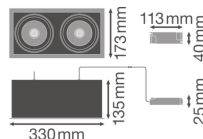

Caractéristiques Ledvance Spot LED Carré Multi inclinable Noir-Blanc 2x30W 5400lm 38D - 840 Blanc Froid | Diamètre 320x160mm

[Voir le produit](#)

Informations Générales

Réf.	234258
EAN	4058075113985
Marque	Ledvance
Nom du fabricant	SP MULTI 2X30W/4000K FL WT/BK
Garantie Totale	5 ans
Étiquette énergétique	F
Durée de Vie Moyenne (heure)	50000

Informations techniques

Technologie	LED Intégré
Tension (V)	220-240
Dimmable	Non
Lumen per watt	90
Angle de Diffusion (degrés)	38
Code Couleur	840 Blanc Froid
Couleur de Lumière (Kelvin)	4000 Blanc Froid
Indice de Rendu des Couleurs (Ra)	80-89
Couleur Claire	Blanc
Options de couleur	Couleur unique

Informations de l'appareil

Lampe Incluse	Oui
Nombre de lampes	2
Montage	Encastré
Place nécessaire (mm)	320x160
Profondeur d'Installation (mm)	250
Indice de Protection	IP20
Protection Impacts	IK03
Température de Fonctionnement	-10 to +40
Logement	Aluminium
Couleur du Luminaire	Blanc
Inclinable	Oui
Eclairage de Secours	Non

Dimensions

Longueur (mm)	330
Largeur (mm)	173
Hauteur (mm)	25
Diamètre (mm)	330

Informations du capteur

Type de capteur	Pas de détecteur
-----------------	------------------